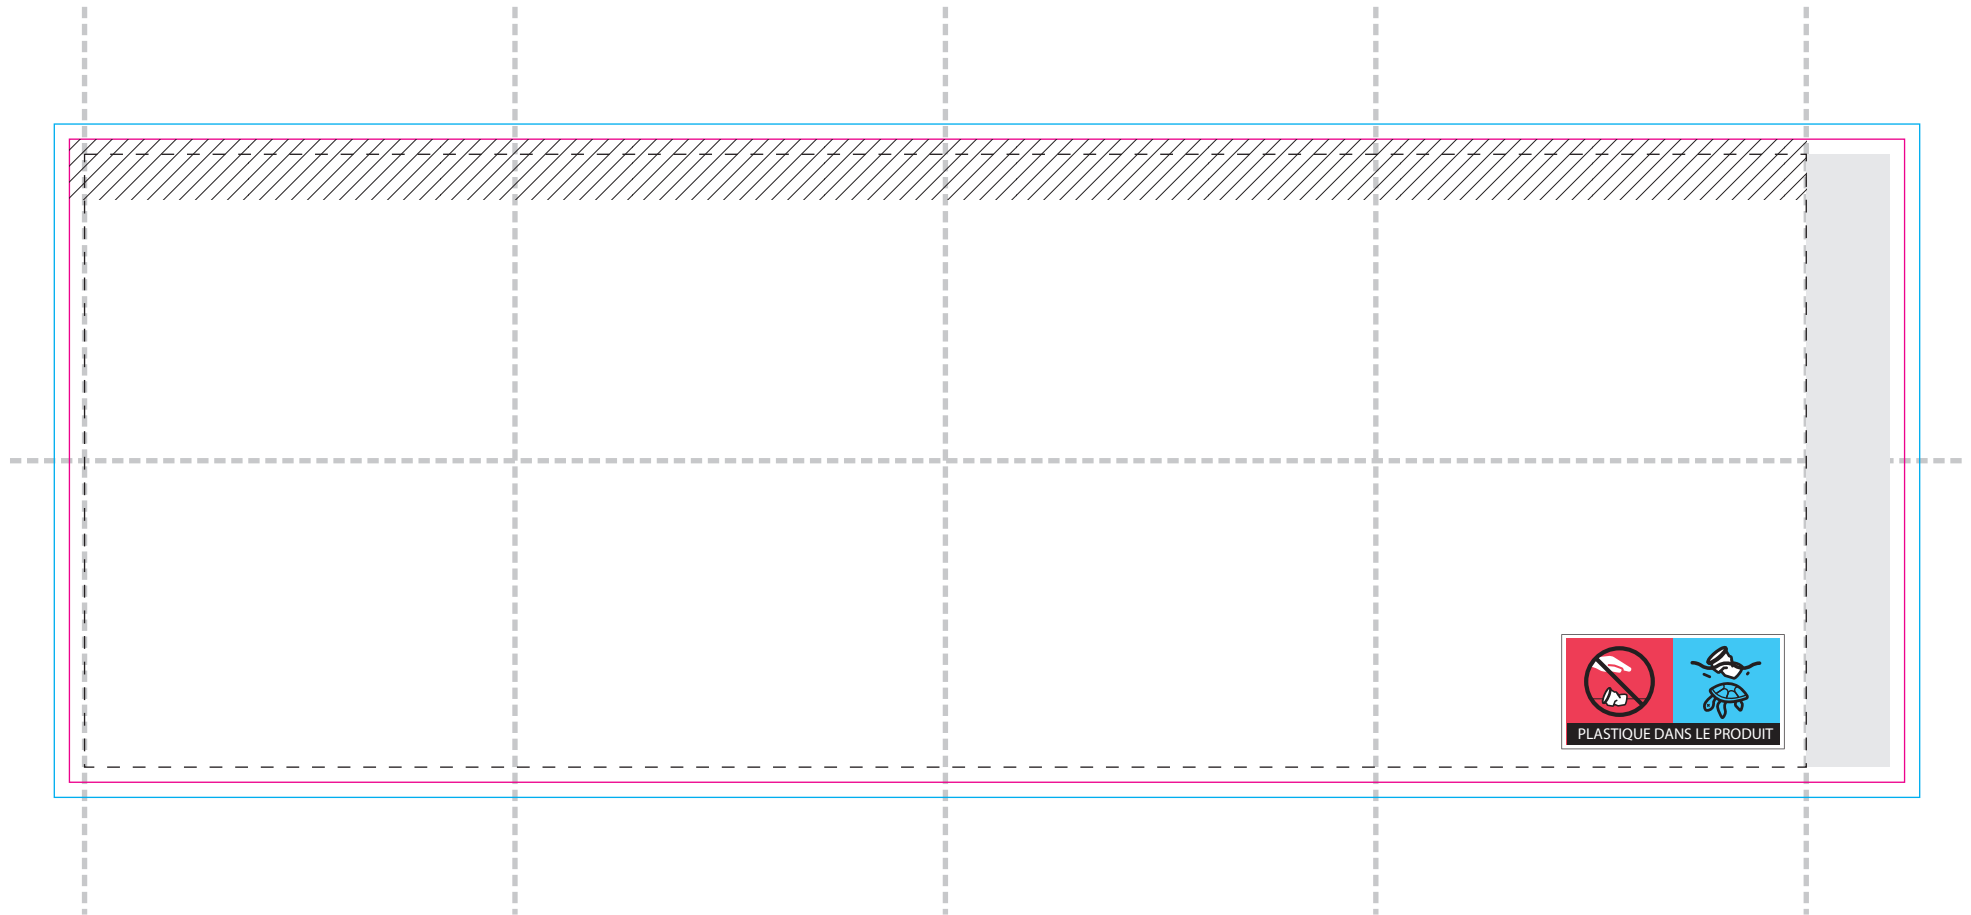

GOBELET DOUBLE PAROI

8 oz 200/250 ml

230 mm x 85 mm + 2 mm

NUANCIER PANTONE

Pantone

Pantone

Pantone

Pantone

DECOUPE

La zone de votre artwork qui sera visible sur le gobelet

FOND PERDU

Gardez votre artwork dans cette zone

ZONE DE TEXTE

Gardez vos textes et logos à une distance d'au moins 2mm de cette ligne. Tout l'autre artwork est accepté.

GUIDELINES

Les repères vous aident à placer les éléments

ZONE DE COLLAGE

L'Artwork dans cette zone sera masqué au collage

ZONE DE COUVERCLE

L'Artwork dans cette zone peut être caché par le couvercle (8mm).